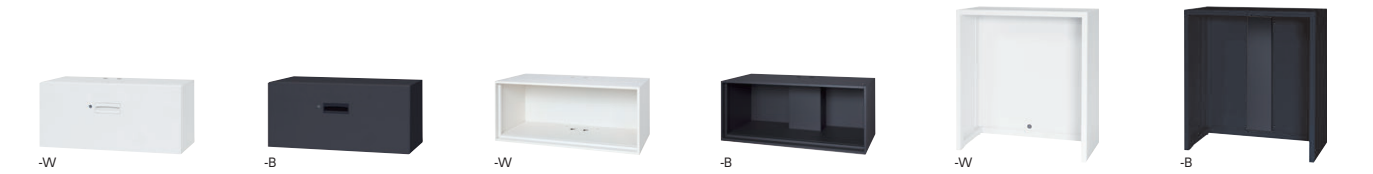

ワークロッカー

さまざまなワークスタイルとビジネスツールに対応し効率よく収納できます。

柔軟な働き方が増え、フリーアドレスやABW（アクティビティ・ベースド・ワーキング）などオフィスの形態が変わってきています。ノートPCやファイルなどのビジネスツールを毎日出し入れし、仕事をするのに有効な収納庫としてオフィスワークを支援します。

●品番の見方

**L945-07PLS-**

本体カラー

■本体カラー

W(ホワイト)-1 B(ブラック)-2

メール投入口はヨコタイプとタテタイプの二種類。高さが高く手が届きにくい場合にはタテタイプが有効です。

メールポケット

投入口のあるタイプには扉裏面にポケットを装備。メール類をためたり小物類を効率よく収納できます。

コンセント付きPCトレイ

ノートパソコンを収納しつつ、充電をすることができます。庫内を仕切ることができ、機能的な収納が可能。

配線カバー(オプション)  
(L945ワークロッカー用)  
**26-1884-□**  
**L945-LC-□**  
**¥6,100** ●0.3kg  
●W(ホワイト)、B(ブラック)

●W900×D450×H380

●W900×D450×H810

1段引出し	1段引出し(配線カバー付)	オープン型	オープン型(コンセント付)	ワゴンドック	ワゴンドック(配線カバー付)
26-1999-□ <b>L945-104D-□</b> ¥77,800 ●20.6kg	26-2000-□ <b>L945-104DC-□</b> ¥81,800 ●21.4kg	26-1881-□ <b>L945-03K-□</b> ¥38,700 ●13.8kg	26-1998-□ <b>L945-03KC-□</b> ¥45,100 ●14.6kg	26-2001-□ <b>L945-07FB-□</b> ¥60,900 ●17.1kg	26-2002-□ <b>L945-07FBC-□</b> ¥71,600 ●19.4kg
内寸/W823×D334×H321 ●仕切板2枚付 ●ラッチ付 ●錠付	内寸/W823×D334×H321 ●仕切板2枚付 ●ラッチ付 ●錠付	内寸/W865×D449×H340	内寸/W865×D449×H340	内寸/W829×D397×H775 ●アジャスター付 ※単品使用不可	内寸/W829×D397×H775 ●アジャスター付 ※単品使用不可